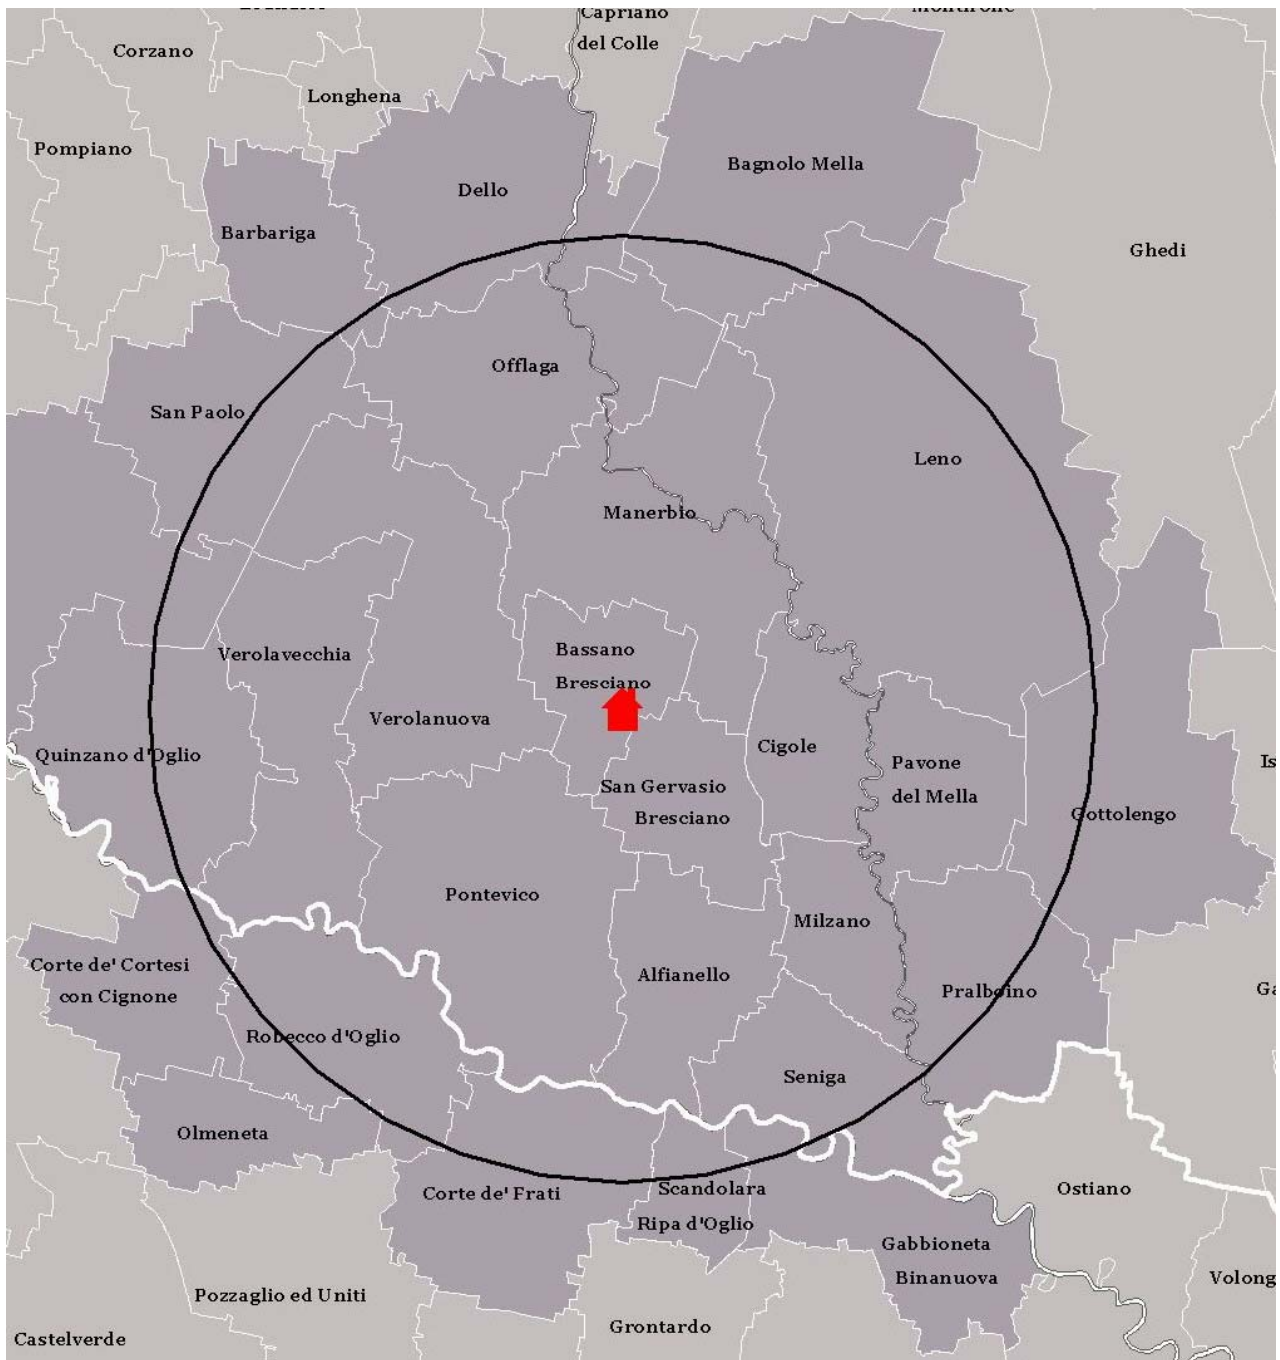

Provincia di Brescia

ALFIANELLO
BAGNOLO MELLA
BARBARIGA
BASSANO BRESCIANO
BORGO SAN GIACOMO
CIGOLE
DELLO

GOTTOLENGO
LENO
MANERBIO
MILZANO
OFFLAGA
PAVONE DEL MELLA
SAN PAOLO

PONTEVICO
PRALBOINO
QUINZANO D'OGGIO
SAN GERVASIO BRESCIANO
SENIGA
VEROLANUOVA
VEROLAVECCHIA

Provincia di Cremona

CORTE DE` CORTESI CON
CIGNONE
CORTE DE` FRATI

GABBIONETA BINANUOVA
OLMENETA
ROBECCO D'OGGIO

SCANDOLARA RIPA
D'OGGIO