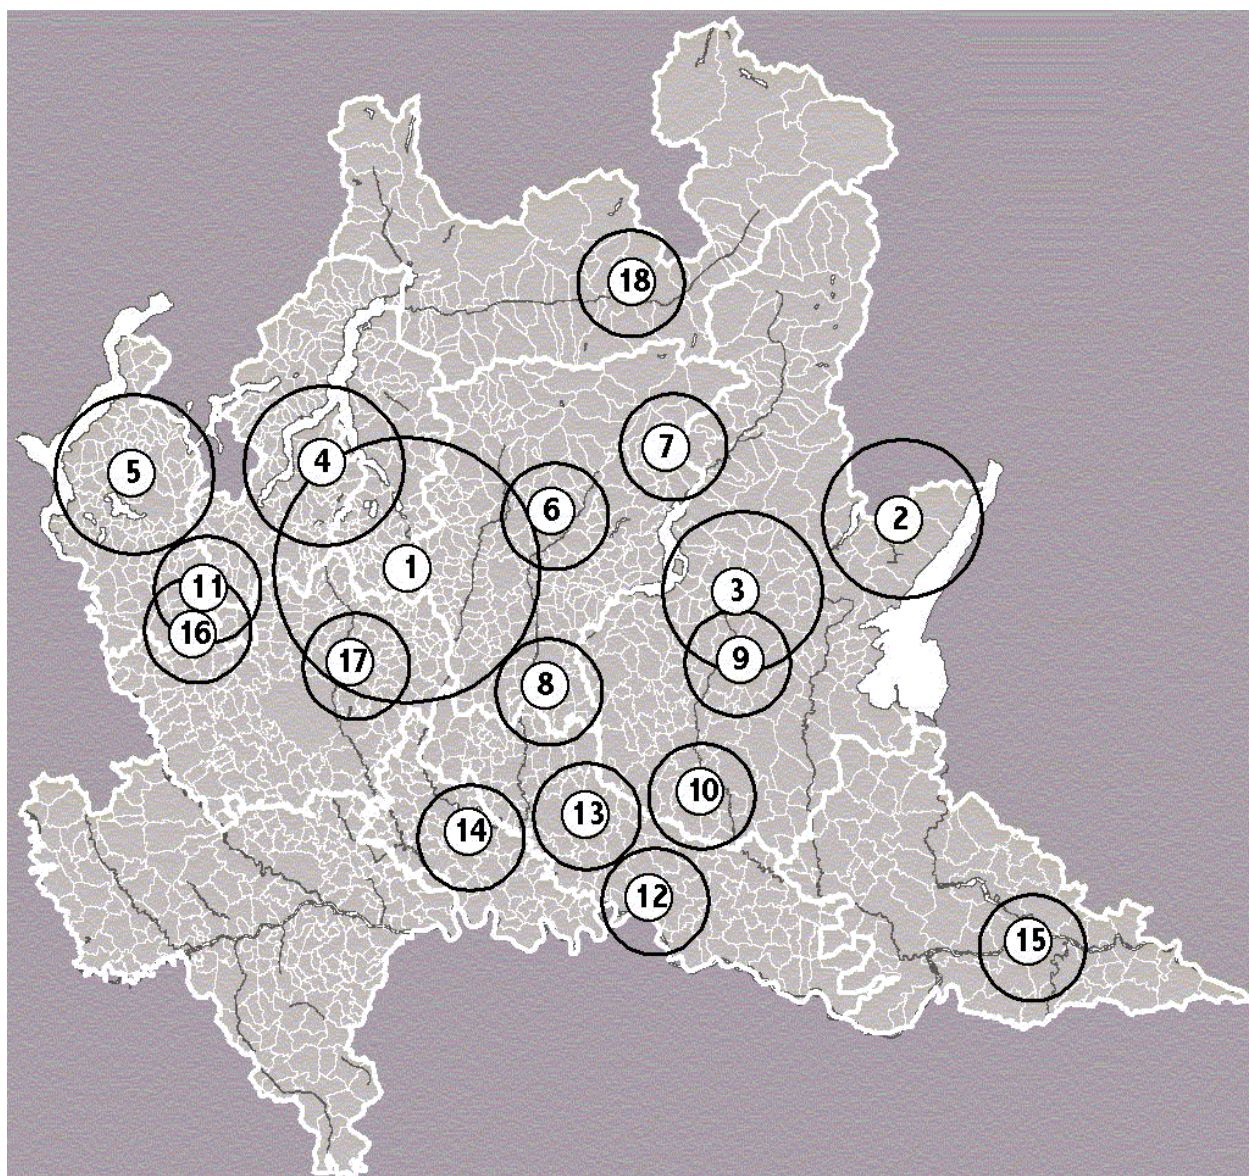

Legge della Regione Lombardia n. 17 del 27/03/2000

“Misure urgenti in tema di risparmio energetico ad uso di illuminazione esterna e di lotta all’inquinamento luminoso”

1. [Osservatorio astronomico di Merate \(LC\)](#)
2. [Osservatorio di Cima Rest - Masaga \(BS\)](#)
3. [Osservatorio astronomico Serafino Zani di Lumezzane \(BS\)](#)
4. [Osservatorio astronomico di Sormano \(CO\)](#)
5. [Osservatorio astronomico G.V. Schiaparelli di Campo dei Fiori \(VA\)](#)
6. [Osservatorio Astronomico delle Prealpi Orobiche di Aviatico \(BG\)](#)
7. [Osservatorio Astronomico "Presolana" di Castione della Presolana \(BG\)](#)
8. [Osservatorio Astronomico Sharru di Covo \(BG\)](#)
9. [Civica Specola Cidnea di Brescia \(BS\)](#)
10. [Osservatorio privato di Bassano Bresciano \(BS\)](#)
11. [New Millenium Observatory of Mozzate \(CO\)](#)
12. [Osservatorio sociale del Gruppo Astrofili Cremonesi di Cremona \(CR\)](#)
13. [Osservatorio Pubblico di Soresina \(CR\)](#)
14. [Osservatorio Astronomico provinciale del Lodigiano \(LO\)](#)
15. [Osservatorio Astronomico Pubblico di Gorgo San Benedetto Po \(MN\)](#)
16. [Osservatorio Città di Legnano \(MI\)](#)
17. [Osservatorio sociale "A. Grosso" di Brugherio \(MI\)](#)
18. [Osservatorio Pubblico Giuseppe Piazzi di Ponte in Valtellina \(SO\)](#)

Elenco degli osservatori, categorie e coordinate geografiche di riferimento

La cartografia utilizzata per la redazione degli allegati della presente delibera è stata realizzata con un software dedicato alla gestione dei dati geografici, avendo come riferimento le mappe rasterizzate (cartografia ottenuta attraverso la scansione e la georeferenziazione di mappe cartacee) e vettorializzate (cartografia numerica ottenuta attraverso il disegno georeferenziato degli oggetti territoriali) prodotte dalla Regione Lombardia.