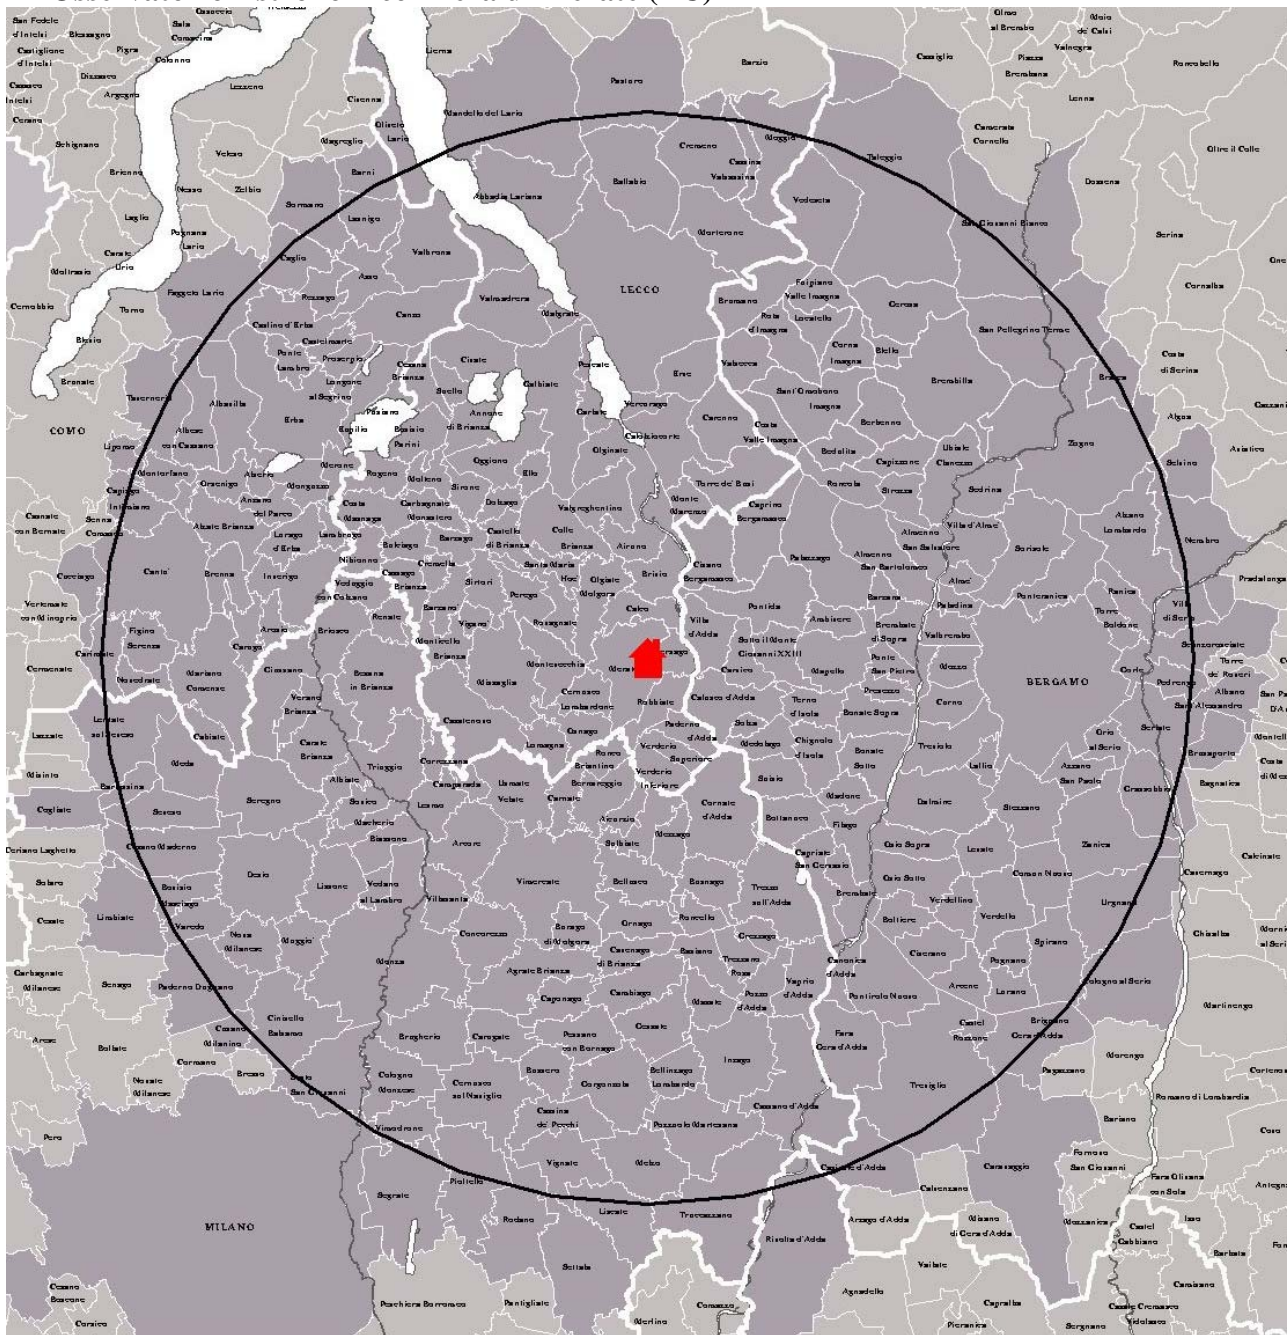

Comuni ricadenti nelle fasce di rispetto

1 - Osservatorio Astronomico Brera di Merate (LC)

Provincia di Bergamo

ALBANO
SANT'ALESSANDRO
ALME
ALMENNO SAN
BARTOLOMEO
ALMENNO SAN SALVATORE
ALZANO LOMBARDO
AMBIVERE
ARCENE
AZZANO SAN PAOLO
BARZANA
BEDULITA
BERBENNO

BERGAMO
BLELLO
BOLTIERE
BONATE SOPRA
BONATE SOTTO
BOTTANUCO
BRACCA
BREMBATE
BREMBATE DI SOPRA
BREMBILLA
BRIGNANO GERA D'ADDA
BRUMANO
BRUSAPORTO

CALUSCO D'ADDA
CANONICA D'ADDA
CAPIZZONE
CAPRIATE SAN GERVASIO
CAPRINO BERGAMASCO
CARAVAGGIO
CARVICO
CASIRATE D'ADDA
CASTEL ROZZONE
CHIGNOLO D'ISOLA
CISANO BERGAMASCO
CISERANO
COLOGNO AL SERIO