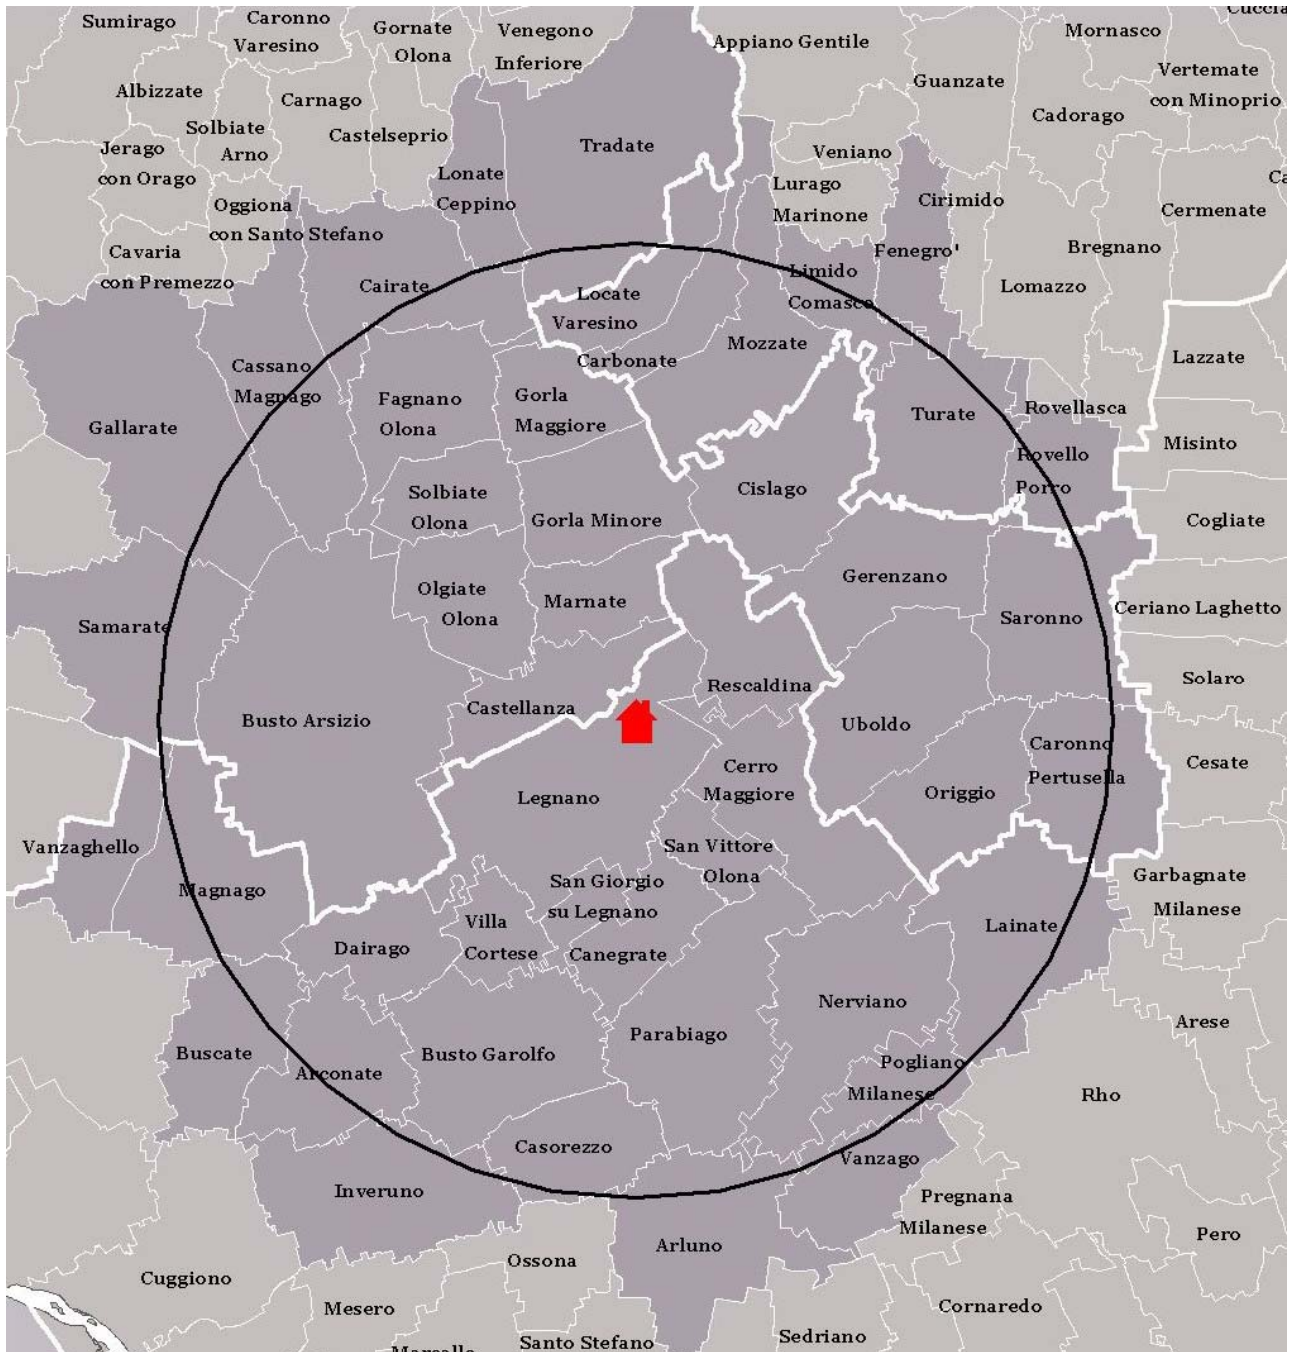

Provincia di Mantova

BAGNOLO SAN VITO
BORGOFORTE
GONZAGA
MANTOVA
MOGLIA

MOTTEGGIANA
PEGOGNAGA
QUINGENTOLE
QUISTELLO
RONCOFERRARO

SAN BENEDETTO PO
SUSTINENTE
SUZZARA
VIRGILIO

16 - Osservatorio Astronomico Città di Legnano (MI)

Provincia di Como

CARBONATE
FENEGRO`
LIMIDO COMASCO

LOCATE VARESINO
MOZZATE
ROVELLO PORRO

TURATE