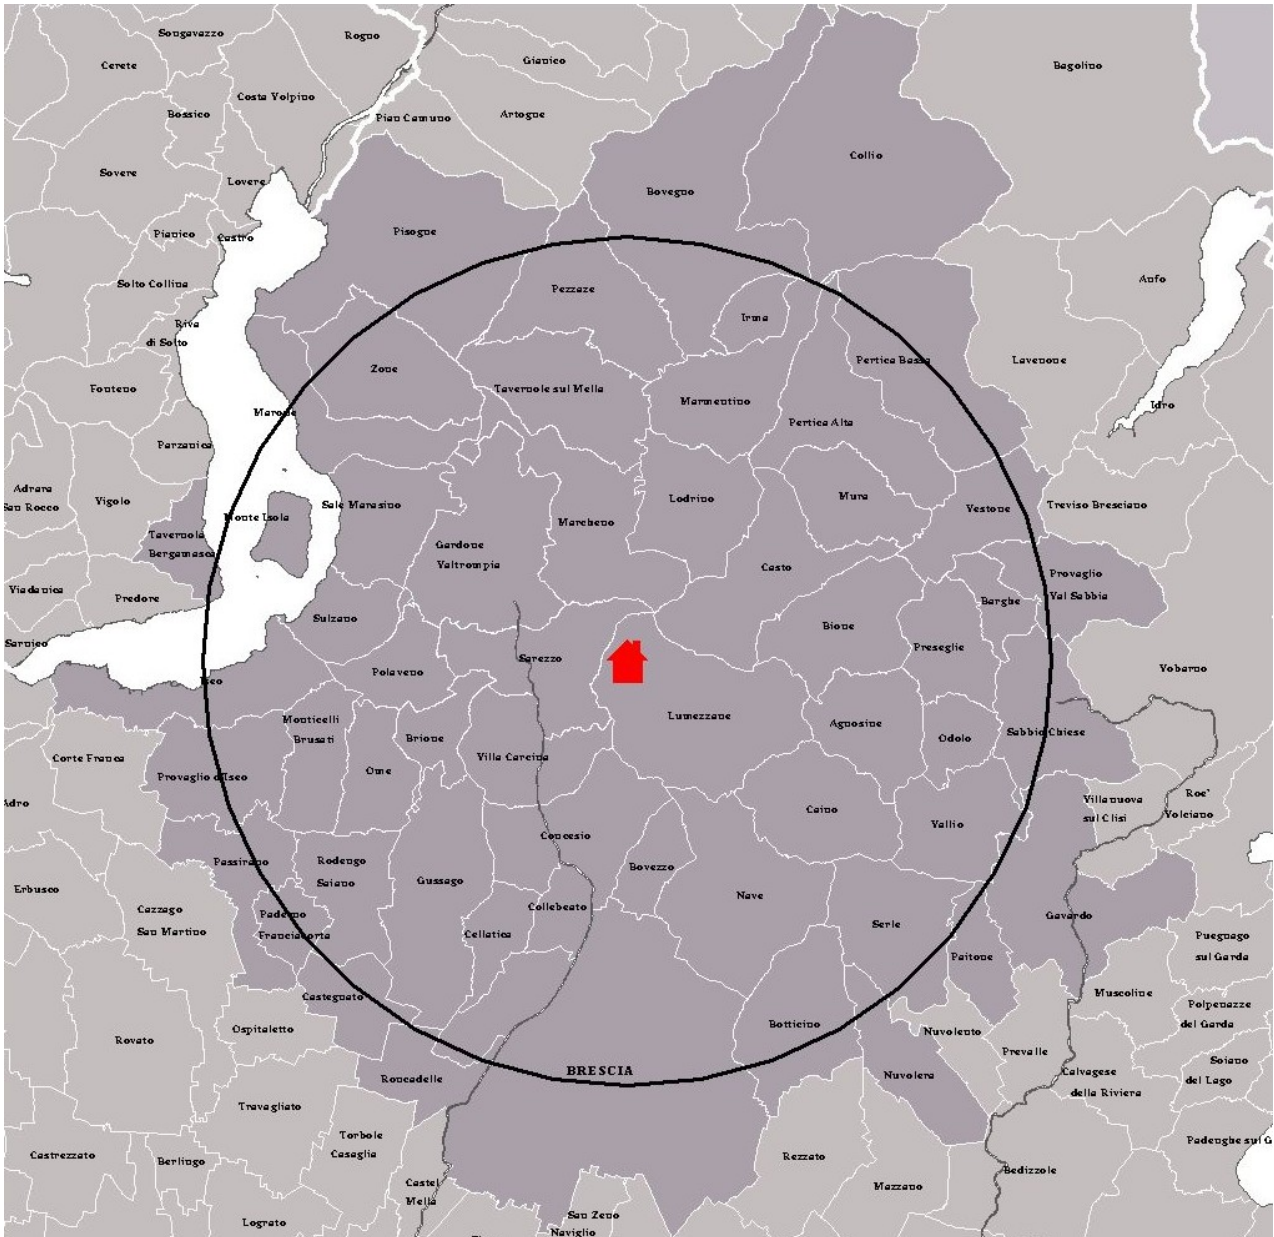

3 - Osservatorio Astronomico Serafino Zani di Lumezzane (BS)

Provincia di Bergamo

TAVERNOLA BERGAMASCA

Provincia di Brescia

AGNOSINE

BARGHE

BIONE

BOTTICINO

BOVEGNO

BOVEZZO

BRESCIA

BRIONE

CAINO

CASTEGNATO

CASTO

CELLATICA

COLLEBEATO

COLLIO

CONCESIO

GARDONE VALTROMPIA

GAVARDO

GUSSAGO

IRMA

ISEO

LODRINO

LUMEZZANE

MARCHENO

MARMENTINO

MARONE

MONTE ISOLA

MONTICELLI BRUSATI

MURA

NAVE

NUVOLERA

ODOLO

OME

PADERNO FRANCIACORTA

PAITONE

PASSIRANO

PERTICA ALTA