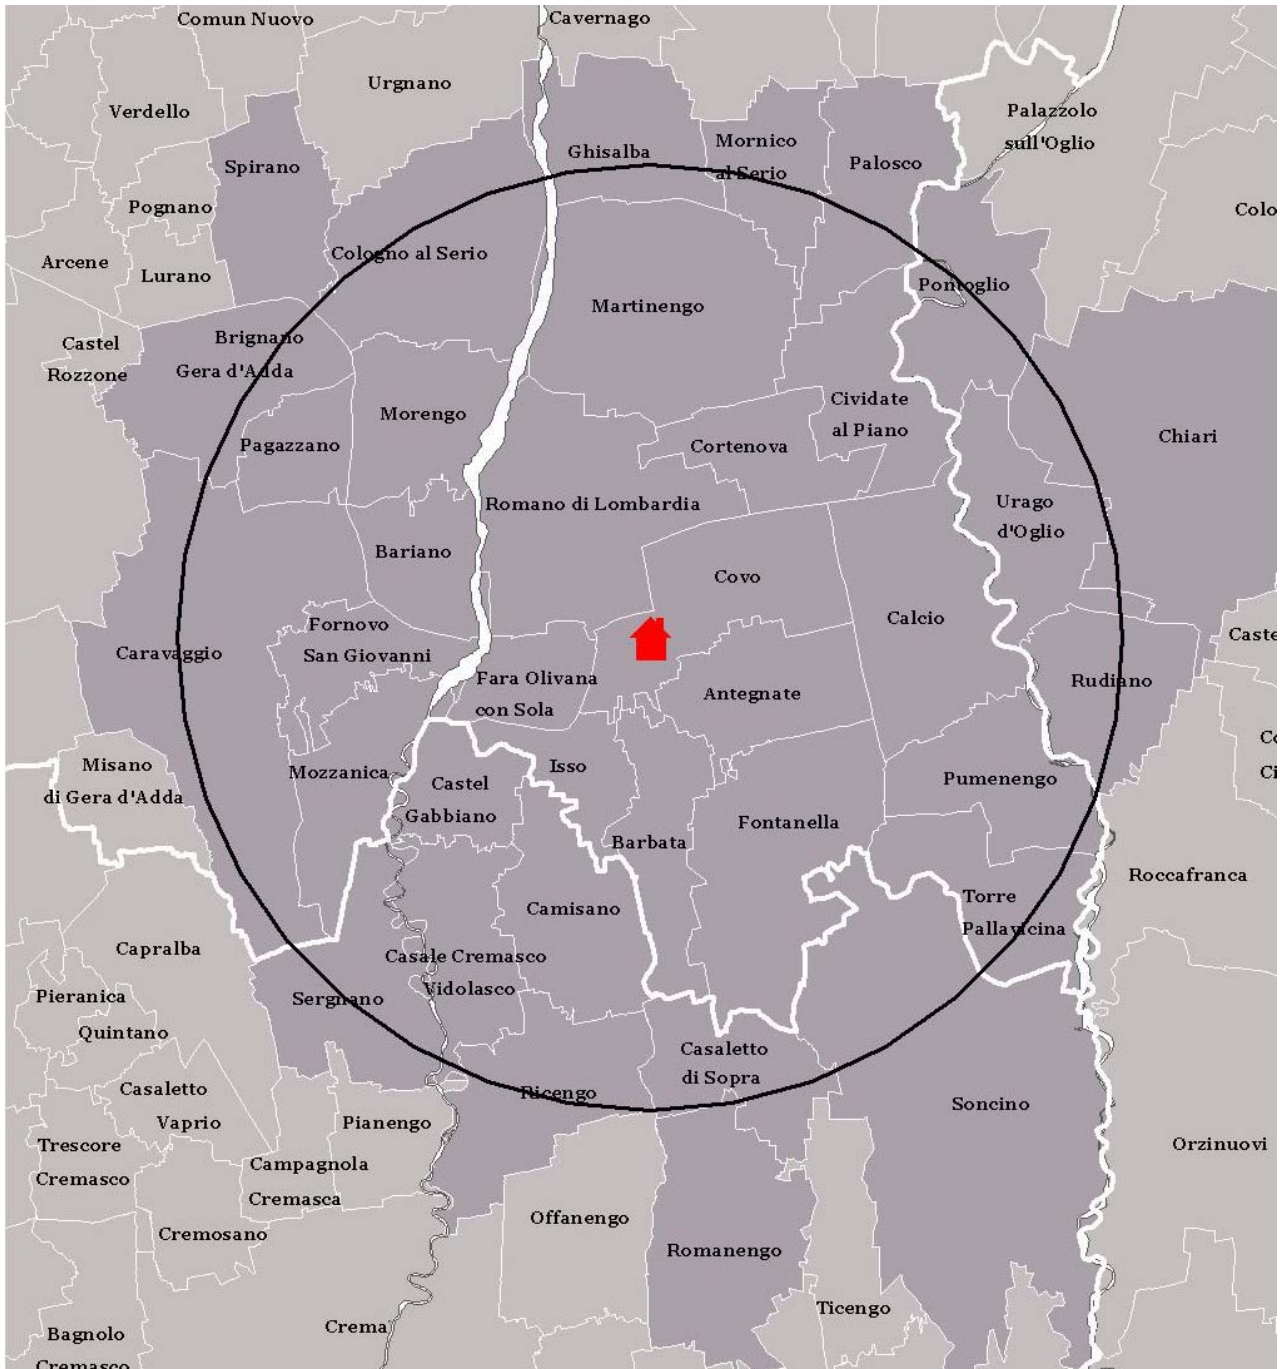

Provincia di Brescia

ANGOLO TERME
ARTOGNE
BORNO
GIANICO
PIAN CAMUNO
PISOGNE
PIANCOGNO

8 - Osservatorio Astronomico Sharru di Covo (BG)

Provincia di Bergamo

ANTEGNATE
BARBATA

BARIANO
BRIGNANO GERA D'ADDA

CALCIO
CARAVAGGIO